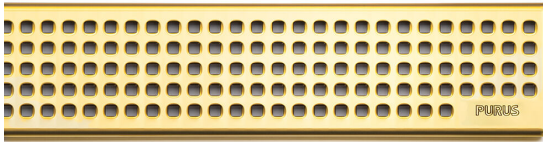

NRF 3402054

Purus Line rist Chess Gold 800 er en rist produsert i rustfritt stål. Risten kan brukes i kombinasjon med Purus Line Ramme 800. NB! Passer ikke sammen med Tile Insert Ramme.

## Spesifikasjoner

<b>Størrelse</b>	800
<b>NRF nummer</b>	3402054
<b>Materiale</b>	Rustfritt stål 1.4301
<b>Gulvdekke</b>	Fliser
<b>Flate</b>	Blankpolert
<b>Versjon</b>	Chess rist
<b>Vare farge</b>	Gull
<b>Trykk Strømningstemp</b>	K3
<b>Funksjon</b>	For Purus Line