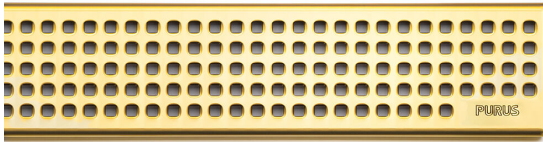

NRF 3402055

Purus Line rist Chess Gold 900 er en rist produsert i rustfritt stål. Risten kan brukes i kombinasjon med Purus Line Ramme 900. NB! Passer ikke sammen med Tile Insert Ramme.

Spesifikasjoner

Størrelse	900
NRF nummer	3402055
Materiale	Rustfritt stål 1.4301
Gulvdekke	Fliser
Flate	Blankpolert
Versjon	Chess rist
Vare farge	Gull
Trykk Strømningstemp	K3
Funksjon	For Purus Line