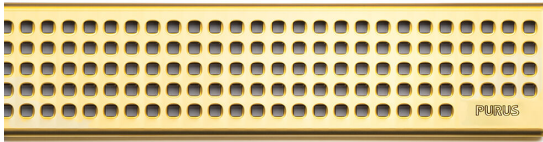

NRF 3402056

Purus Line rist Chess Gold 1000 er en rist produsert i rustfritt stål. Risten kan brukes i kombinasjon med Purus Line Ramme 1000. NB! Passer ikke sammen med Tile Insert Ramme.

## Spesifikasjoner

<b>Størrelse</b>	1000
<b>NRF nummer</b>	3402056
<b>Materiale</b>	Rustfritt stål 1.4301
<b>Gulvdekke</b>	Fliser
<b>Flate</b>	Blankpolert
<b>Versjon</b>	Chess rist
<b>Vare farge</b>	Gull
<b>Trykk Strømningstemp</b>	K3
<b>Funksjon</b>	For Purus Line