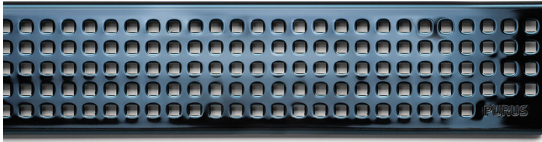

NRF 3402073

Purus Line rist Chess Onyx 1000 er en rist produsert i rustfritt stål. Risten kan brukes i kombinasjon med Purus Line Ramme 1000. NB! Passer ikke sammen med Tile Insert Ramme.

Spesifikasjoner

Størrelse	1000
NRF nummer	3402073
Materiale	Rustfritt stål 1.4301
Gulvdekke	Fliser
Flate	Blankpolert
Versjon	Chess rist
Vare farge	Onyx
Trykk Strømningstemp	K3
Funksjon	For Purus Line