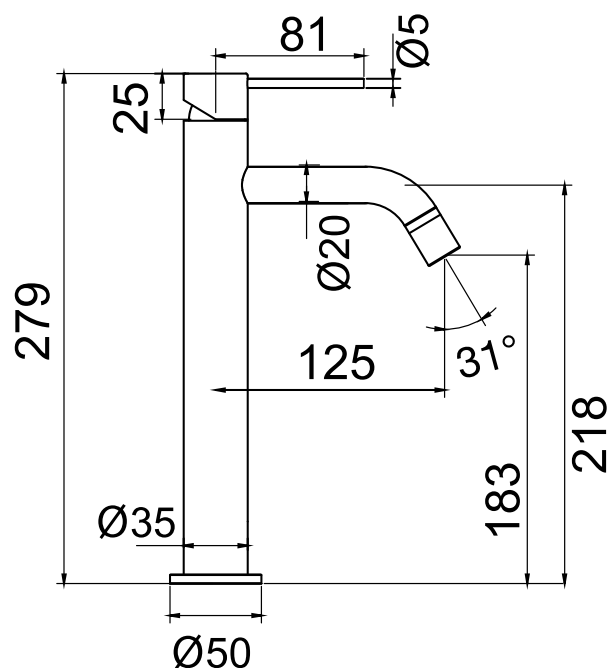

Voyage High Coal

Art no: 12217 RSK: 8278134