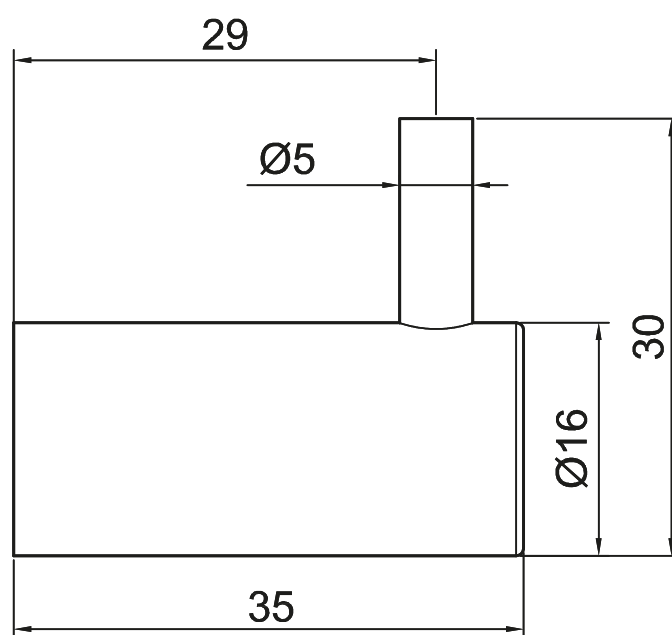

SCANDTAP

BATHROOM & KITCHEN

Edition: 2024-10-01

Style Coal

Art no: 15006 RSK: 8754875