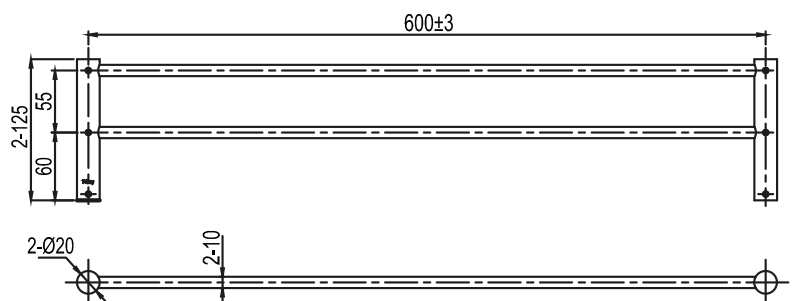

Style Coal

Art no: 15026 RSK: 8754876