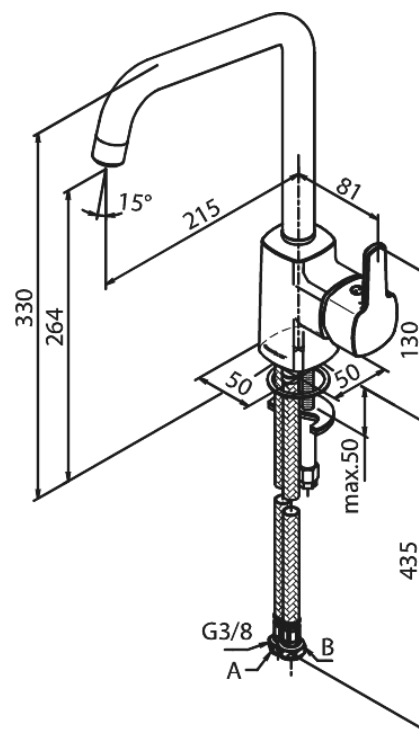

Unikke egenskaber

FM Mattsson Denmark ApS
Hvidkærvej 48, 5250 Odense SV, CVR 56416218

Tlf.: 88 33 00 34 danmark@fmmattssongroup.com

Mere information på damixa.dk

damixa