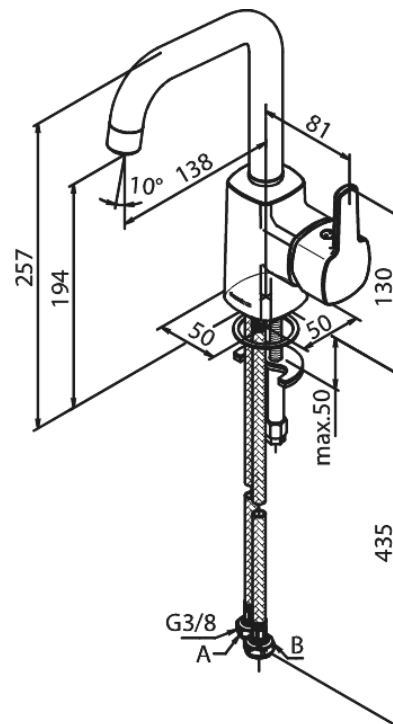

Unikke egenskaber

FM Mattsson Denmark ApS
Hvidkærvej 48, 5250 Odense SV, CVR 56416218

Tlf.: 88 33 00 34 danmark@fmmattssongroup.com

Mere information på damixa.dk

damixa