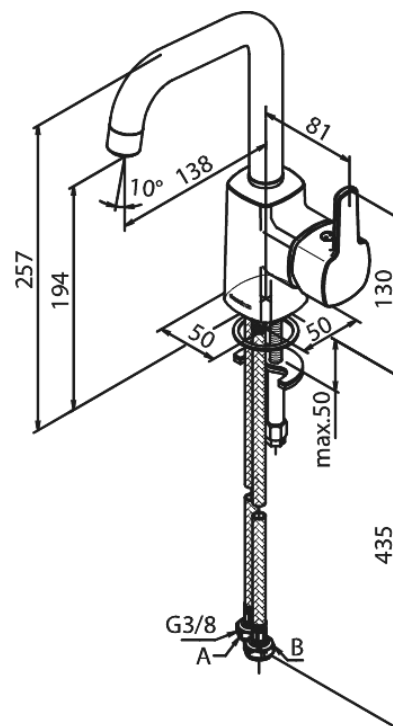

Unikke egenskaber

FM Mattsson Denmark ApS
Hvidkærvej 48, 5250 Odense SV, CVR 56416218

Tlf.: 88 33 00 34 danmark@fmmattssongroup.com

Mere information på damixa.dk

damixa