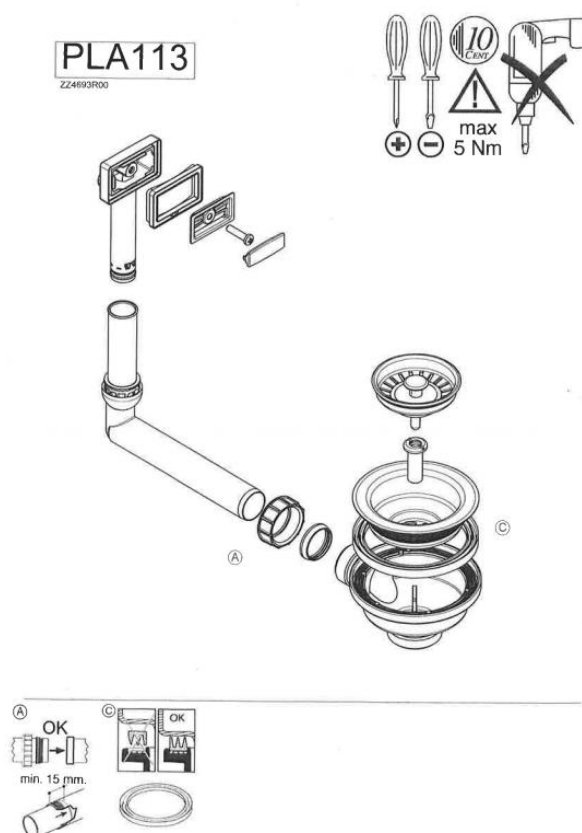

### PRODUKTEGENSKAPER

Produkt: 1904 Elise Kjøkkenvask sort granitt

NRF nr.: 6323459

Komposittvask, en kum uten avløp. Med overløp og sort slukrist. 490x400x200 innermål. Ytre dimensjoner 560x435mm. Komplet med kroker for undermontering.