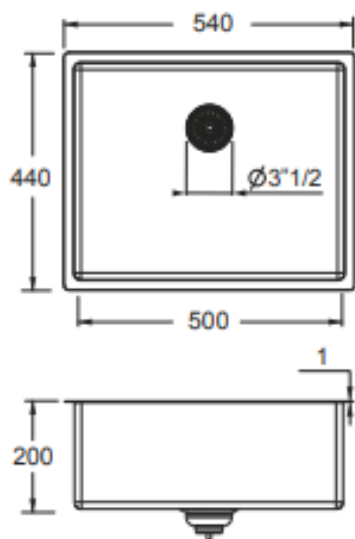

1904

Produktdatablad

1904 Elly Kjøkkenvask

RGJ 1 1/2

PRODUKTEGENSKAPER

Produkt: 1904 Elly Kjøkkenvask Rustfritt stål / Børstet Gun Metal

NRF nr.: 7000864 | 7000865

304 Kjøkkenvask i rustfritt stål, med integrert avløp og overløp. 540x440 mm ytre dimensjoner, 500x400x200 indre dimensjoner, 12 mm intern radius.