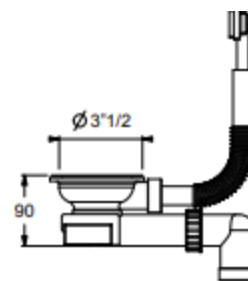

1904

Produktdatablad

1904 Elly Kjøkkenvask

RGJ 1 1/2

PRODUKTEGENSKAPER

Produkt: 1904 Elly Kjøkkenvask Rustfritt stål / Børstet Gun Metal

NRF nr.: 7000864 | 7000865

304 Kjøkkenvask i rustfritt stål, med integrert avløp og overløp. 540x440 mm ytre dimensjoner, 500x400x200 indre dimensjoner, 12 mm intern radius.