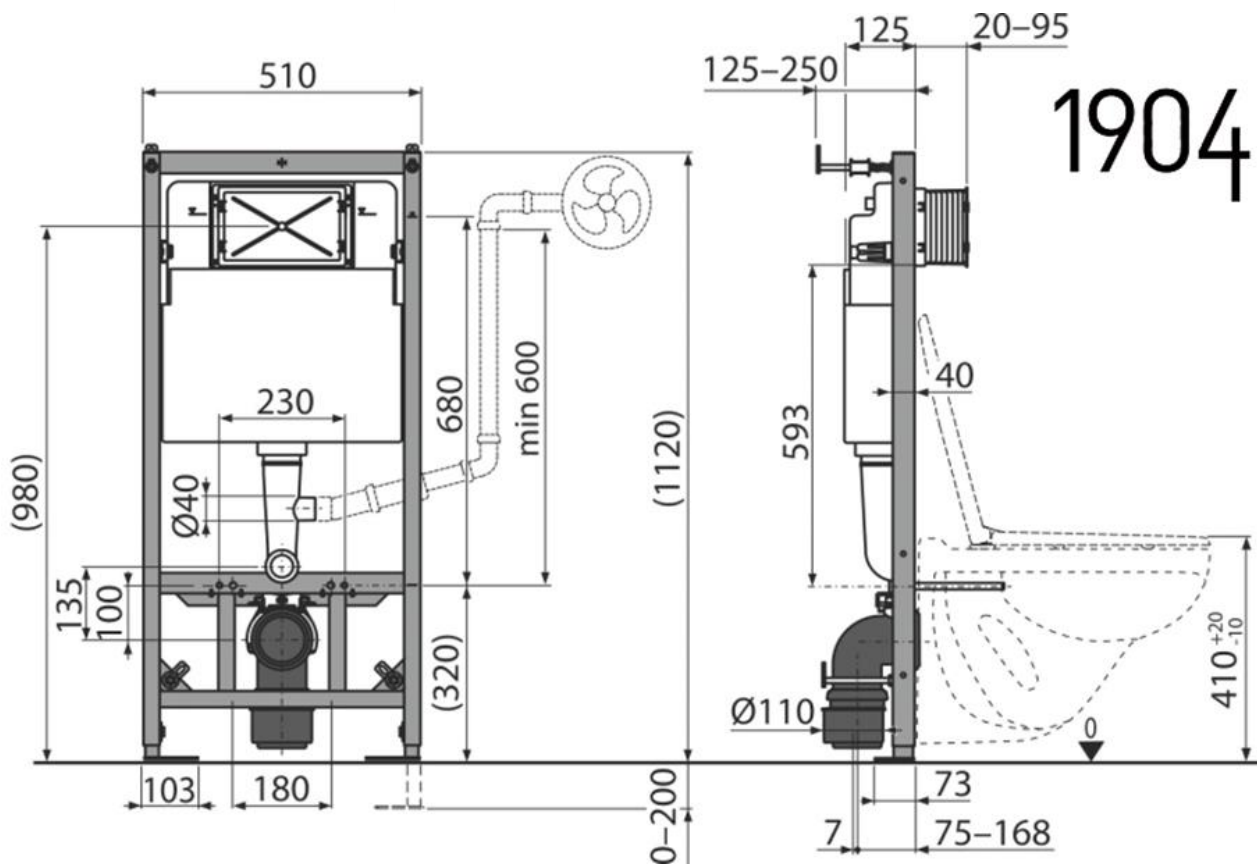

1904

Produktdatablad

1904 Innbyggingssterner NRF 6192496

Norm:

En 14124, En 14055

Teknisk spesifikasjon:

- -Anbefalt vanntrykk 0,05-1,6 Mpa
- -Min/Max vanntrykk 0,3-0,5 Mpa
- -Liten skylling 2-4 L
- -Stor skylling 3,5-6 L
- -Vannvolum i sisternen 9L
- -Vanntilkobling bak eller topp via monterinshull G1/2
- -Forhåndsinnstilling skylling 2,5/4L
- -Vekt toleranse max 400kg

NRF nummer	GTIN	Vekt (stk / eske / pall)	Dimensjon (stk / eske)	Antall (Eske / Pall)
6192496	7071544013422	14,32/14,32/234,8 kg	1130x145x520/1130x520x145 mm	1/ 15 stk

Vi anbefaler at du følger instruksjonene for riktig sortering av materialene og tilhørende separat avfallsinnsamling.