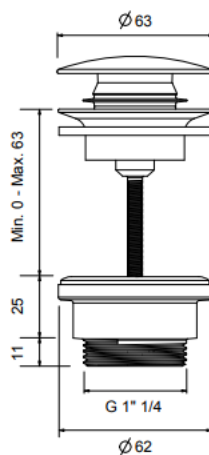

1904

Produktdatablad

1904 Pia Pop-Up

PRODUKTEGENSKAPER

Produkt: 1904 Pia Pop-Up

NRF nr.: 3411075 | 3411076 | 3411077 | 3411078 | 3411079

Farge: Matt sort | Børstet gull | Børstet gun metal | Polert gun metal | Krom

1» ¼ metall trykkpluggavløp med justeringskrue og Ø63 hette.

Teknologi:

Vi anbefaler at du følger instruksjonene for riktig deling av materialene og tilhørende del avfallsinnsamling.

Vis instruksjonene for kassering
VIEW THE DISPOSAL INSTRUCTIONS