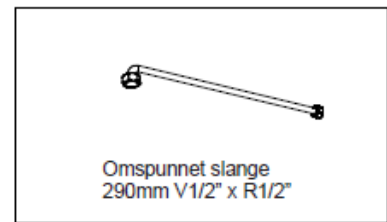

RESERVEDELER