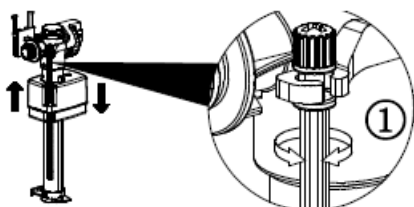

VEDLIKEHOLD / DRIFT

Se monteringsveiledning for detaljer

INNLØPSVENTIL

Justering innløpsventil og rengjøring