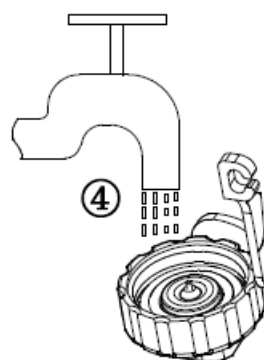

### INNLØPSVENTIL

Justering innløpsventil og rengjøring

Juster flottøren oppover for å øke volumet, eller nedover for å redusere volumet

Fjern regulator og skyll

Skyld delene

## UTLØPSLØPSVENTIL

## JUSTERING FLOTTØR

Juster flottøren oppover for å redusere vannmengde, eller nedover for å øke vannmengde.

Vri flottøren med klokken i pilens retning (hør et klikk) for å frigjøre låsen.