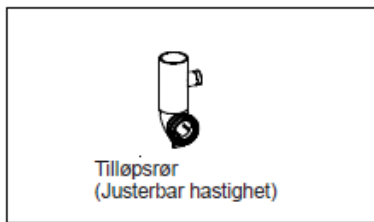

RESERVEDELER