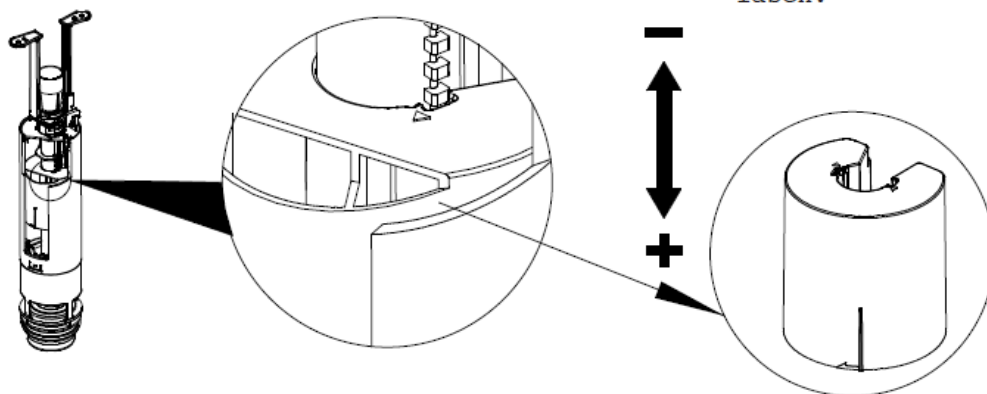

## UTLØPSLØPSVENTIL

## JUSTERING FLOTTØR

Juster flottøren oppover for å redusere vannmengde, eller nedover for å øke vannmengde.

Vri flottøren med klokken i pilens retning (hør et klikk) for å frigjøre låsen.