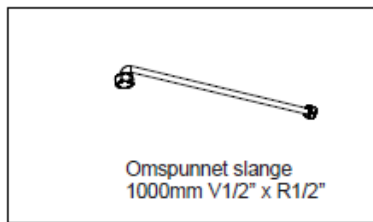

RESERVEDELER