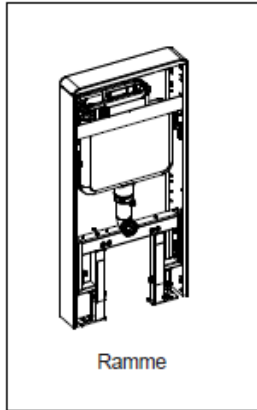

RESERVEDELER