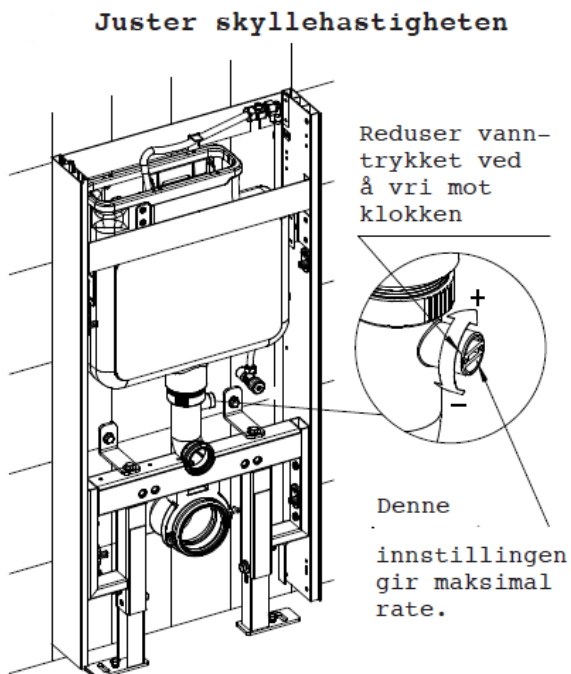

SPYLEHASTIGHET

Spylehastigheten kan justeres. Dette må gjøres før montering av toalettskål.
Hvis toalettet ikke har innebygget reduksjonsmulighet, kan toalettskålen demonteres for justering av spylehastighet om nødvendig.

Det er fire trinn for justerbar spylehastighet. En lyd kan høres når du justerer hvert trinn.
Viktig: Du kan ikke justere etter at toalettskålen er montert!