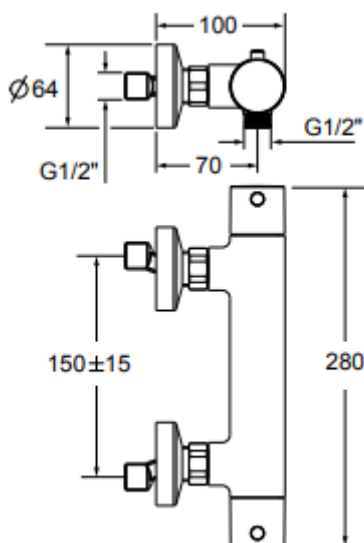

1904

Produktdatablad

1904 Sara Dusjtermostat

Godkjenninger:

Teknologi:

PRODUKTEGENSKAPER

Produkt: 1904 Sara Dusjarmatur

NRF nr.: 4340938 | 4340939

Farge: Krom | Matt sort

Ekstern termostat dusjarmatur med 38° lås.

Dekkskiver: $\text{Ø}60$ cm

Flyhastighetsdiagram:

Test utført i henhold til europeiske standarder EN 817 – EN 200. Strømningshastighet beregnet ved bruk av sertifiserte strålesamlere.