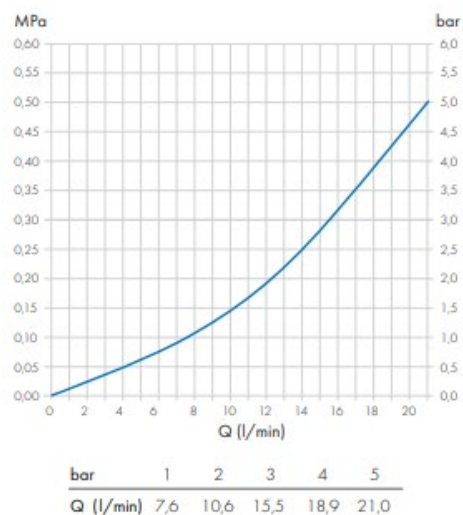

### PRODUKTEGENSKAPER

Produkt: 1904 Sara Dusjarmatur

NRF nr.: 4340938 | 4340939

Farge: Krom | Matt sort

Ekstern termostat dusjarmatur med 38° lås.

Dekkskiver:  $\text{Ø}60$  cm

Flyhastighetsdiagram:

Test utført i henhold til europeiske standarder EN 817 – EN 200. Strømningshastighet beregnet ved bruk av sertifiserte strålesamlere.