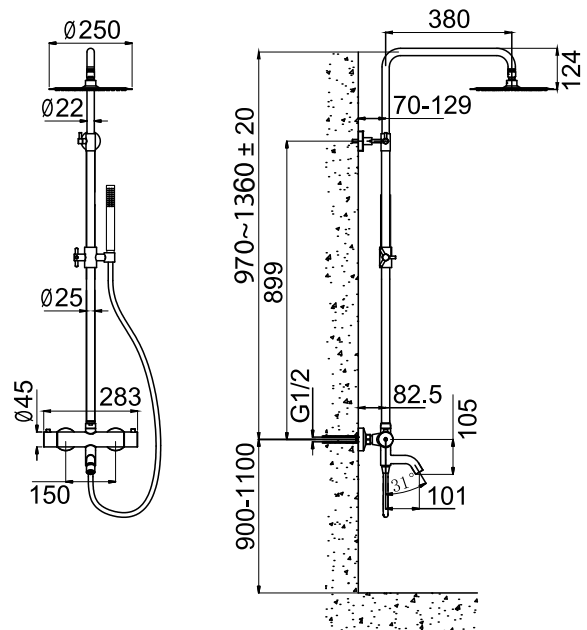

Pleasure 3 Classic

Art no: 20029 RSK: