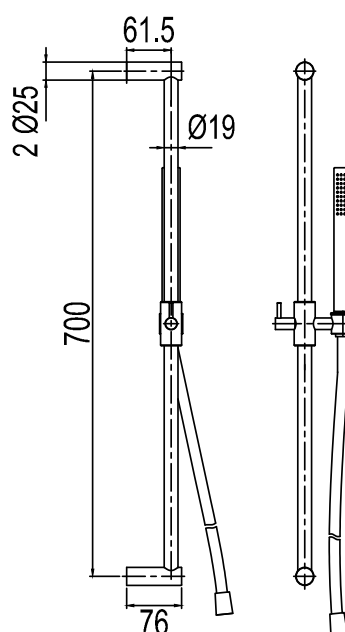

Stell Pleasure Original

Art no: 20035 RSK: 8320351