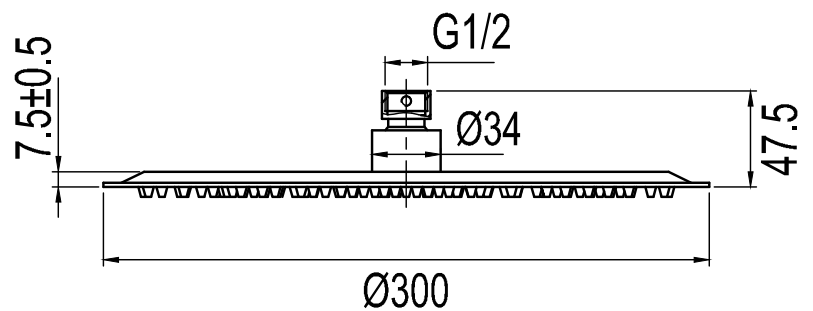

Steel Harmonized
head shower
Original

Art no: 21100 RSK: 8237541

SCANDTAP

BATHROOM & KITCHEN

SV

Rund och vinklingsbar taksil med en generös omkrets på Ø300 mm. Taksilen förser vattnet med luft för extra behagliga vattenstrålar. Passar till tak- och väggfästen i Harmonized- och Pleasure-serien. • Tillverkad i rostfritt stål • Antikalkfunktion gör att taksilen enkelt kan rengöras vid kalkrikt vatten • Ø300 mm

Tekniset tiedot:

Ø 300 mm

EN

Round, wide, tiltable ceiling shower head, Ø300 mm. The ceiling shower head aerates the water for an extra comfortable water jet. Compatible with ceiling and wall brackets in the Harmonized and Pleasure series. • Made of stainless steel • Anti-limescale feature allows easy cleaning of the ceiling shower head even if the water is hard • Ø300 mm

Technical data:

Ø300 mm

DE

Runde Kopfbrause mit verstellbarem Winkel und großzügigem Durchmesser von Ø300 mm. Die Kopfbrause mischt den Wasserstrahl für ein besonders angenehmes Duscherlebnis mit Luft. Passt zu Decken- und Wandhaltern der Harmonized- und Pleasure-Serie. • Aus Edelstahl • Antikalkfunktion, dank der die Kopfbrause bei kalkreichem Wasser einfach gereinigt werden kann • Ø300 mm

Technische Daten:

Ø300 mm

NL

Ronde en kantelbare roestvrijstalen hoofddouchekop met een royale omtrek van Ø300 mm. De hoofddouchekop voorziet het water van lucht voor extra aangename waterstralen. Geschikt voor plafond- en wandbevestigingen van de Harmonized- en Pleasure-series. • Gemaakt van roestvrij staal • Met de antikalkfunctie kan de douchekop eenvoudig in kalkhoudend water worden gereinigd • H.o.h.-afstand 300 mm