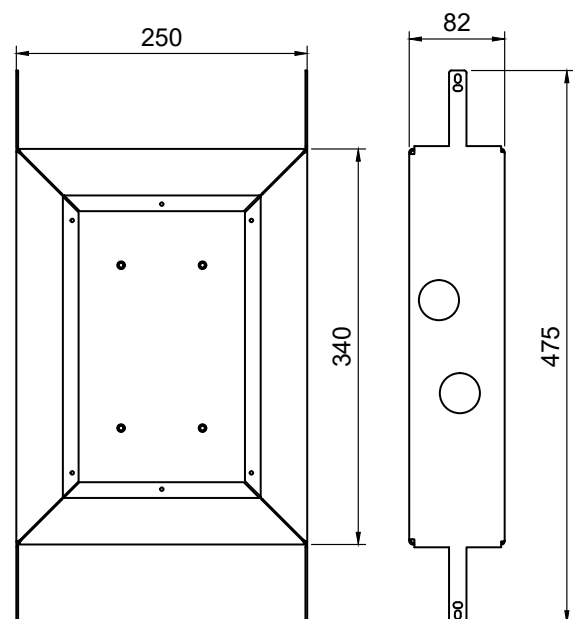

Scandtap Box 1

Art no: 21160 RSK: 8219501

SCANDTAP

BATHROOM & KITCHEN

SV

Läckagesäker inbyggnadsbox i rostfritt stål som monteras tillsammans med inbyggnadsblandare för att vattensäkra bakom vägg. Passar till samtliga inbyggnadsblandare i Harmonized-serien. • Tillverkad i rostfritt stål • Anpassad till Branchregler Säker Vatteninstallation 2021:1. • SINTEF-godkänd, TG 20819 • Typgodkännande RISE • Systemgodkännande RISE • Godkänd med 23+ tätskiktsmärken

NO

Lekkasjesikker innbyggingsboks i rustfritt stål som monteres sammen med innbyggingsbatteri for å vannsikre bak vegg. Passer til alle innbyggingsbatterier i Harmonized-serien. • Laget i rustfritt stål • Tilpasset etter Branchregler Säker Vatteninstallation 2021:1. • SINTEF-godkjent, TG 20819 • Typegodkjenning RISE • Systemgodkjenning RISE • Godkjent med tettesjiktclassifisering 23+

DK

Lækagesikker indbygningsboks i rustfrit stål, som monteres sammen med indbygningsbatteriet for at vandsikre bag væggen. Passer til samtlige indbygningsbatterier i Harmonized-serien. • Fremstillet i rustfrit stål • Tilpasset branchereglerne Säker Vatteninstallation 2021:1. • SINTEF-godkendt, TG 20819 • Typegodkendelse RISE • Systemgodkendelse RISE • Godkendt med 23+ membranmærker