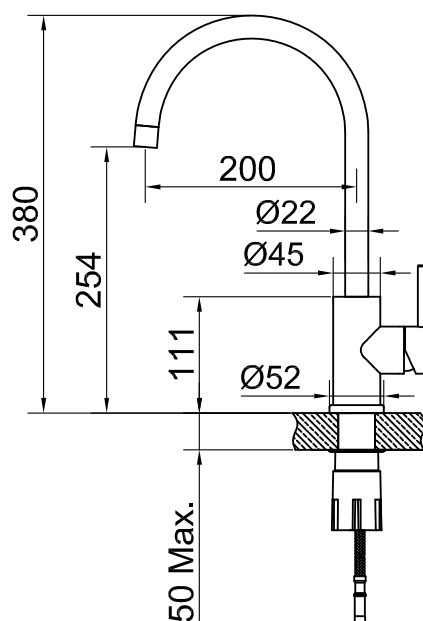

Steel Curve Shadow

Art no: 30003 RSK: 8310664