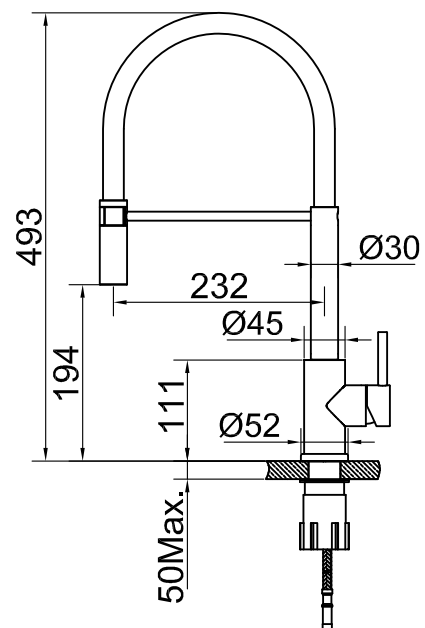

Steel Pro D Original

Art no: 30085 RSK: 8318329