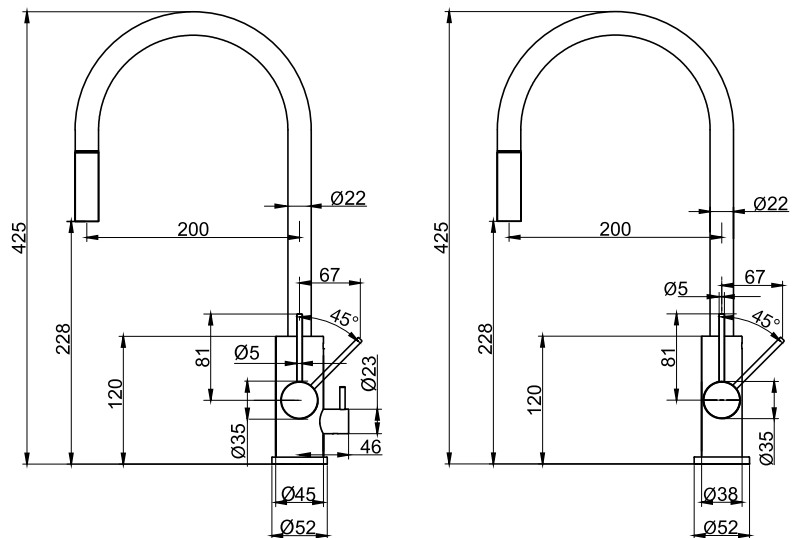

Steel Accent Original

Art no: 30100 RSK: 8310656