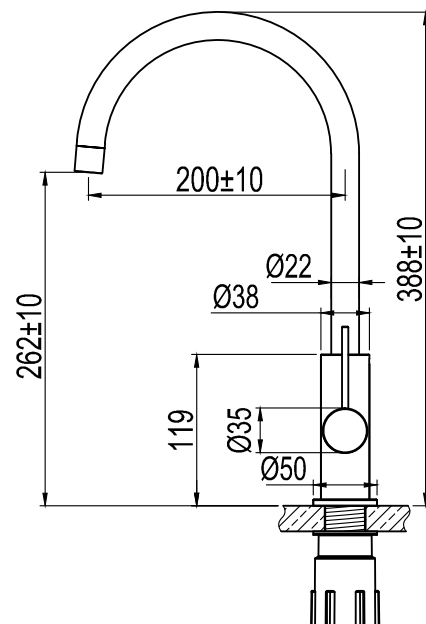

Steel Equip Original

Art no: 30120 RSK: 8311200