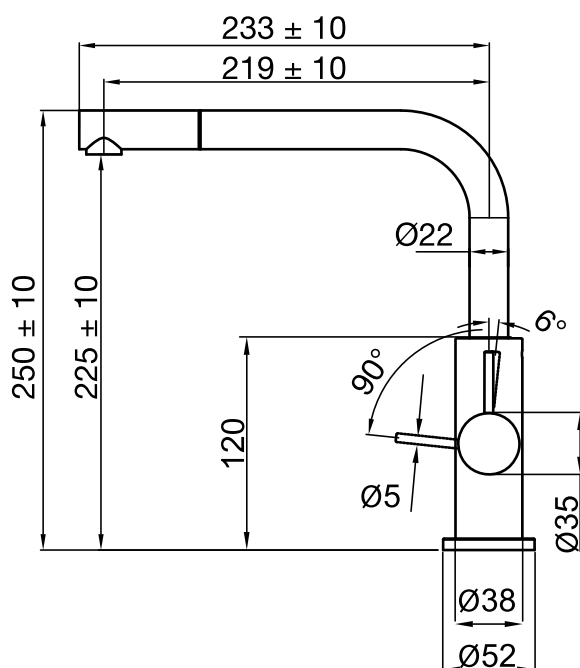

Accent 90 Original

Art no: 30170 RSK: 8312238