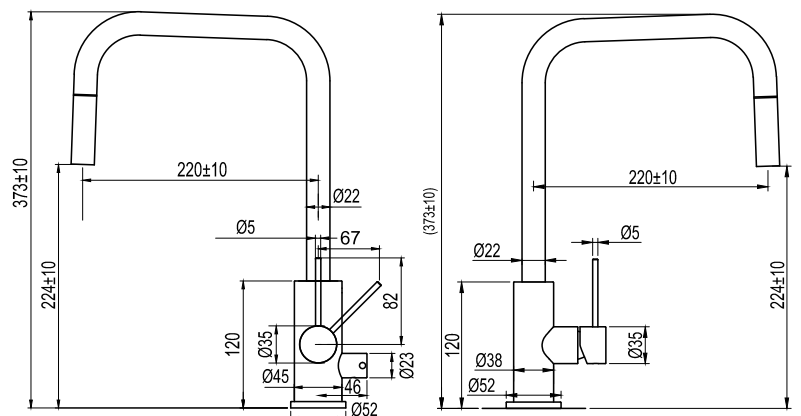

Accent Square Coal

Art no: 32112 **RSK:** 8311233