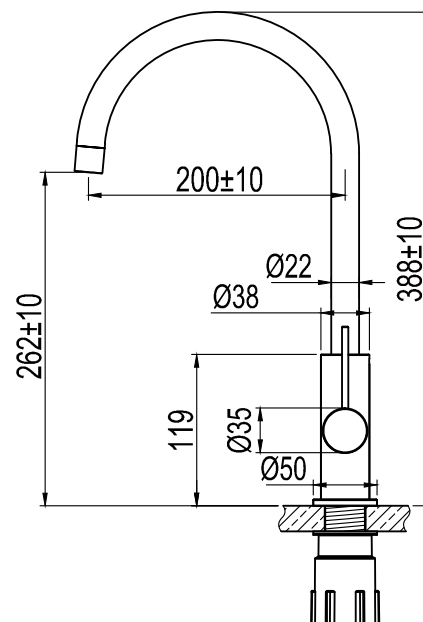

Equip Coal D

Art no: 32127 RSK: 8311214