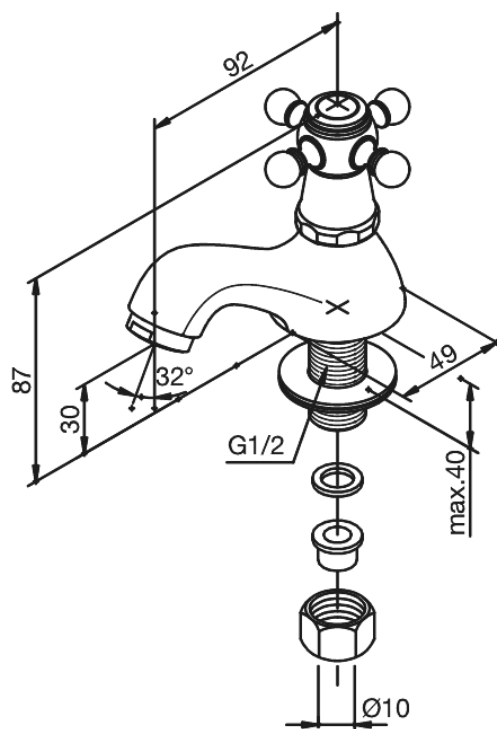

Tradition

Servantehane kold/varm

Artikel nr.: 370140000
Overflade: Krom
Serie: Tradition

VVS Nr.: 740106604
EAN Nr.: 5708516136095

Standard egenskaber:

1-grebs armatur
Vandforbrug max 13 l/m (v/ 300kpa)
Støjgruppe 1
Trykgruppe 150 kPa
Keramisk regulering