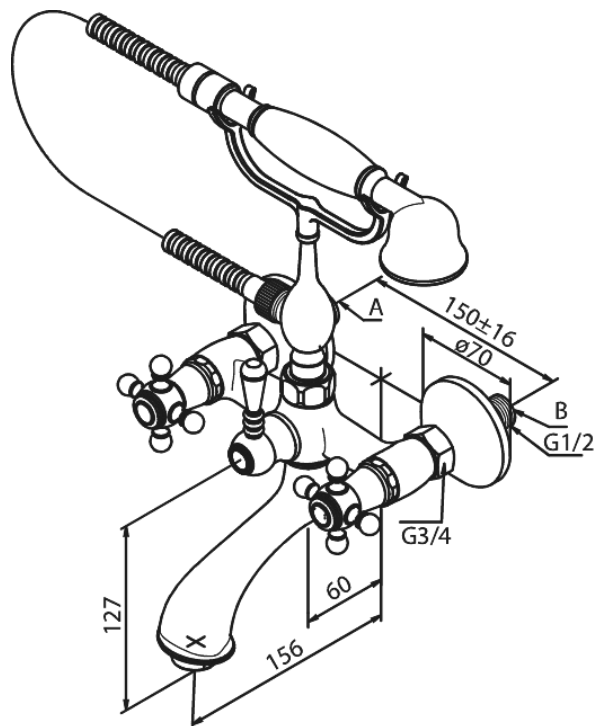

Unikke egenskaber

FM Mattsson Denmark ApS
Hvidkærvej 48, 5250 Odense SV, CVR 56416218

Tlf.: 88 33 00 34 danmark@fmmattssongroup.com

Mere information på damixa.dk

damixa