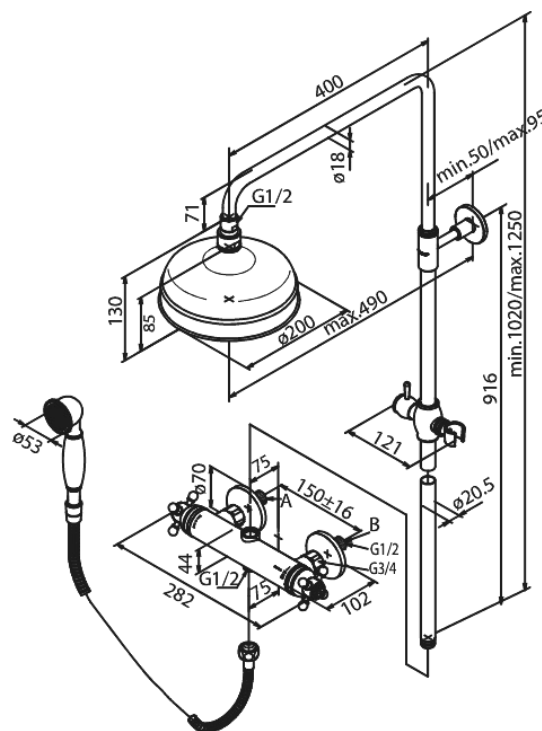

Unikke egenskaber

FM Mattsson Denmark ApS
Hvidkærvej 48, 5250 Odense SV, CVR 56416218

Tlf.: 88 33 00 34 danmark@fmmattssongroup.com

Mere information på damixa.dk

damixa