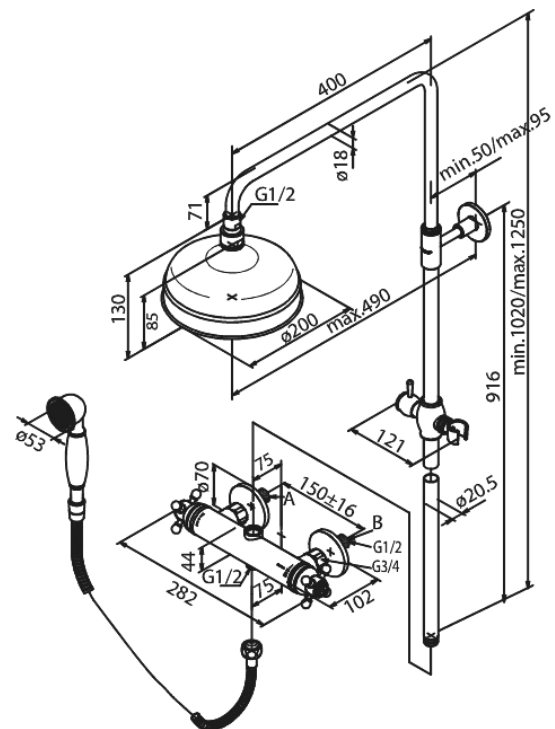

Unikke egenskaber

FM Mattsson Denmark ApS
Hvidkærvej 48, 5250 Odense SV, CVR 56416218

Tlf.: 88 33 00 34 danmark@fmmattssongroup.com

Mere information på damixa.dk

damixa