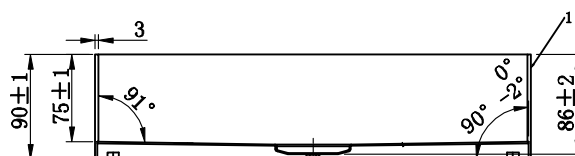

Rare R Coal

Art no: 40006 RSK: 7539546