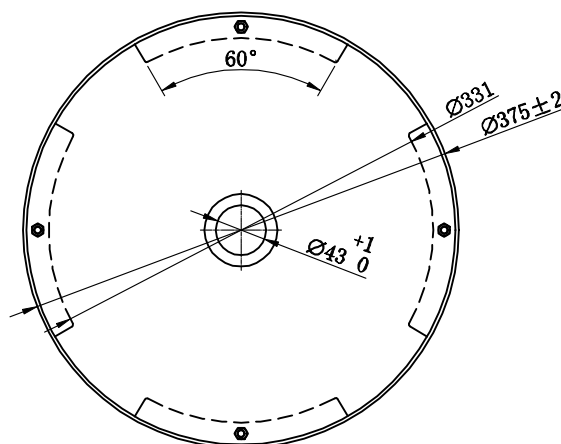

Rare R Coal

Art no: 40006 RSK: 7539546