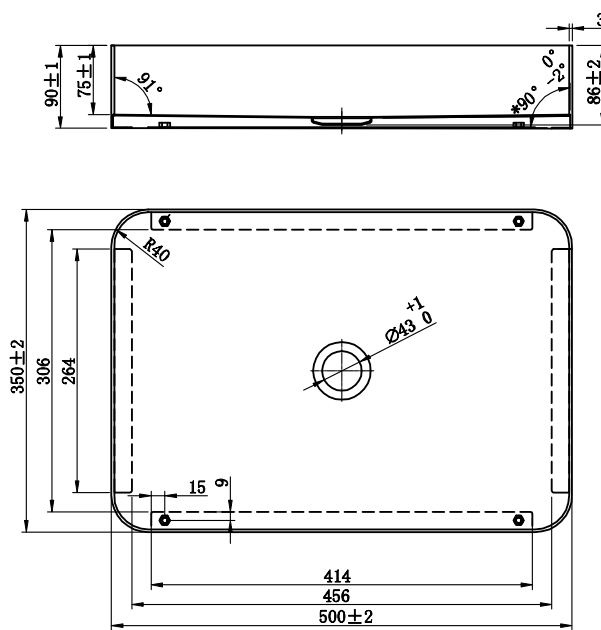

Rare S Coal

Art no: 40016 RSK: 7539553