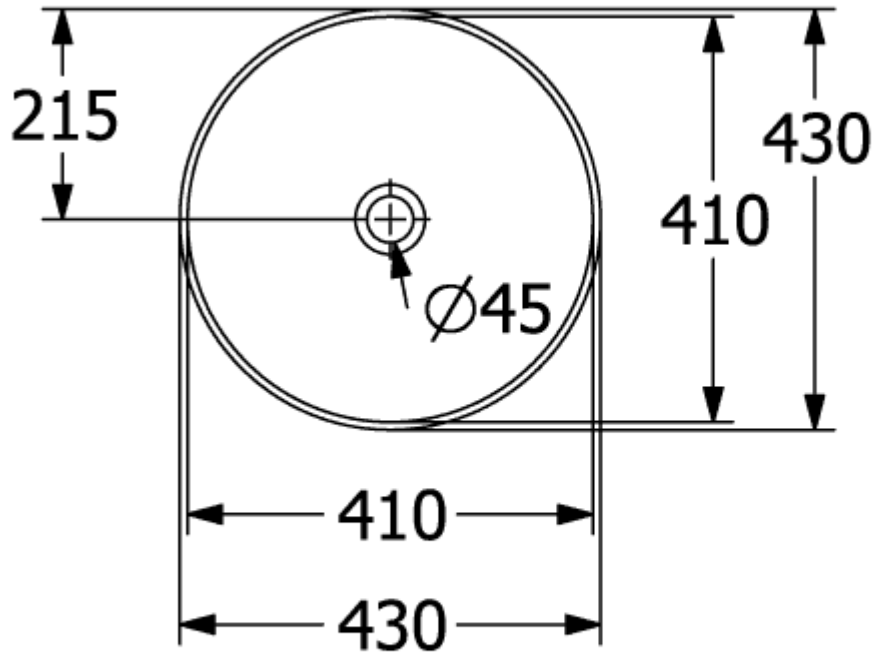

TEKNISKE TEGNINGER

41794301