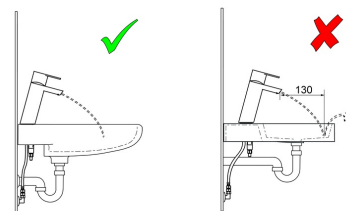

Teknisk data

Flow attributter

Vannmengde ved 300 kPa (med vannmengdebegrenser)	0.09 l/s
Trykktap (0.1 l/s)	160 kPa

Tekniske egenskaper

Varmtvannsforsyning	max. +70°C
Arbeidstrykk	50 - 1000 kPa
Tilkoblingsstørrelse	G3/8
Projeksjon	113 mm
Tilbakeslagssikring (EN1717)	HC
Materiale	brass

Bestemmelser

EN Standard	EN 817
Støyklasse	I (ISO 3822)

Godkjenninger og Erklæringer

STF Sertifikat	EUFI29-21003824-TH
KIWA SE	1746
Declaration of conformity	DoC
EPD	S-P-06391

Bærekraftighet

EPD module A1 (kg CO2 eq.)	12,58
EPD module A2 (kg CO2 eq.)	0,60
EPD module A3 (kg CO2 eq.)	1,19
EPD module A1-A3 (kg CO2 eq.)	14,37
EPD module A4 (kg CO2 eq.)	0,40
EPD module B7 (kg CO2 eq.)	1668,60
EPD module C2 (kg CO2 eq.)	0,03
EPD module C3 (kg CO2 eq.)	0,03
EPD module C4 (kg CO2 eq.)	0,11
EPD module D (kg CO2 eq.)	-10,22

reddit winner 2021