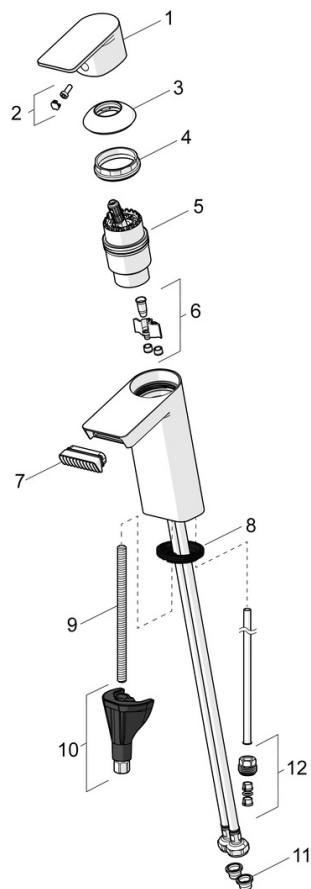

Med Bidetta hånddusj

Oras 3S Installation system

Høy kvalitet

Produsert i Europa

Slank design

Bidetta hånddusj

Servantkran som gir komfort

- Servant
- Ettgreps, Bidetta
- Benkemontert
- Krom
- Fast tut
- Laminær strålesamler uten innblanding av luft
- Ettgreps-hendel, Varmt/kaldt symbol
- Hånddusj, Veggfeste, Dusjslange (1750 mm)
- Bidetta hånddusj
- \varnothing 40 mm kassett
- Fleksible slanger
- DZR messing, 3S installasjon
- Uten oppløftventil
- 1-spray

Teknisk data

Flow attributter

Vannmengde ved 300 kPa (med vannmengdebegrenser)	0.09 l/s
Trykktap (0.1 l/s)	160 kPa

Tekniske egenskaper

Varmtvannsforsyning	max. +70°C
Arbeidstrykk	50 - 1000 kPa
Tilkoblingsstørrelse	G3/8
Projeksjon	113 mm
Tilbakeslagssikring (EN1717)	HC
Materiale	brass

Bestemmelser

EN Standard	EN 817
Støyklasse	I (ISO 3822)

Godkjenninger og Erklæringer

STF Sertifikat	EUFI29-21003824-TH
KIWA SE	1746
Declaration of conformity	DoC
EPD	S-P-06391

Bærekraftighet

EPD module A1 (kg CO2 eq.)	12,58
EPD module A2 (kg CO2 eq.)	0,60
EPD module A3 (kg CO2 eq.)	1,19
EPD module A1-A3 (kg CO2 eq.)	14,37
EPD module A4 (kg CO2 eq.)	0,40
EPD module B7 (kg CO2 eq.)	1668,60
EPD module C2 (kg CO2 eq.)	0,03
EPD module C3 (kg CO2 eq.)	0,03
EPD module C4 (kg CO2 eq.)	0,11
EPD module D (kg CO2 eq.)	-10,22

reddit winner 2021

Reserve deler

SP4812F

	Navn	Kode	NRF
01	Hendel	1006282V	
02	Deksel	1002323V	4205301
03	Dekkring	1001740V	4205296
04	Festemutter for kassett, M42x1.5, SW 38	158726	4204528
05	Kassett	158890	4204627
06	Sperrehylse vender	1017694V	
07	Strålesamler	1006714V	
08	Underlagsskive	1002371V	4205303
09	Pinneskrue, M8x1, L=130	1000780V	4205235
10	Kranfeste komplett	602610V	4205225
11	Smussfilter	199257/2	4204497
12	Nippel	159684	4202851