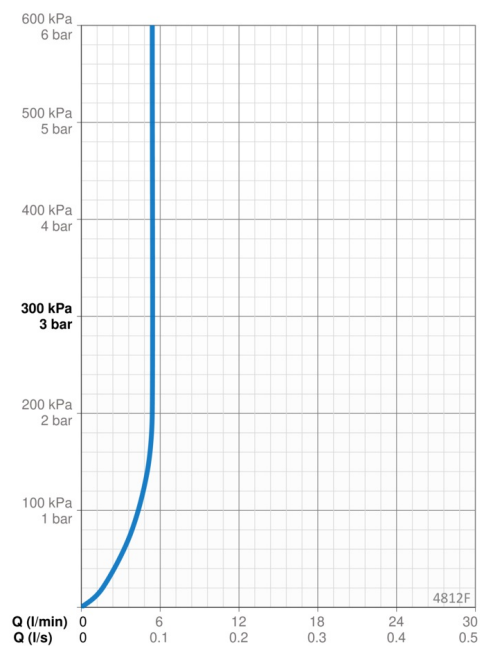

Teknisk data

Flow attributter

Vannmengde ved 300 kPa (med vannmengdebegrenser)	0.09 l/s
Trykktap (0.1 l/s)	160 kPa

Tekniske egenskaper

Varmtvannsforsyning	max. +70°C
Arbeidstrykk	50 - 1000 kPa
Tilkoblingsstørrelse	G3/8
Projeksjon	113 mm
Tilbakeslagssikring (EN1717)	HC
Materiale	brass

Bestemmelser

EN Standard	EN 817
Støyklasse	I (ISO 3822)

Godkjenninger og Erklæringer

STF Sertifikat	EUFI29-21003824-TH
KIWA SE	1746
Declaration of conformity	DoC
EPD	S-P-06391

Bærekraftighet

EPD module A1 (kg CO2 eq.)	12,58
EPD module A2 (kg CO2 eq.)	0,60
EPD module A3 (kg CO2 eq.)	1,19
EPD module A1-A3 (kg CO2 eq.)	14,37
EPD module A4 (kg CO2 eq.)	0,40
EPD module B7 (kg CO2 eq.)	1668,60
EPD module C2 (kg CO2 eq.)	0,03
EPD module C3 (kg CO2 eq.)	0,03
EPD module C4 (kg CO2 eq.)	0,11
EPD module D (kg CO2 eq.)	-10,22

reddit winner 2021