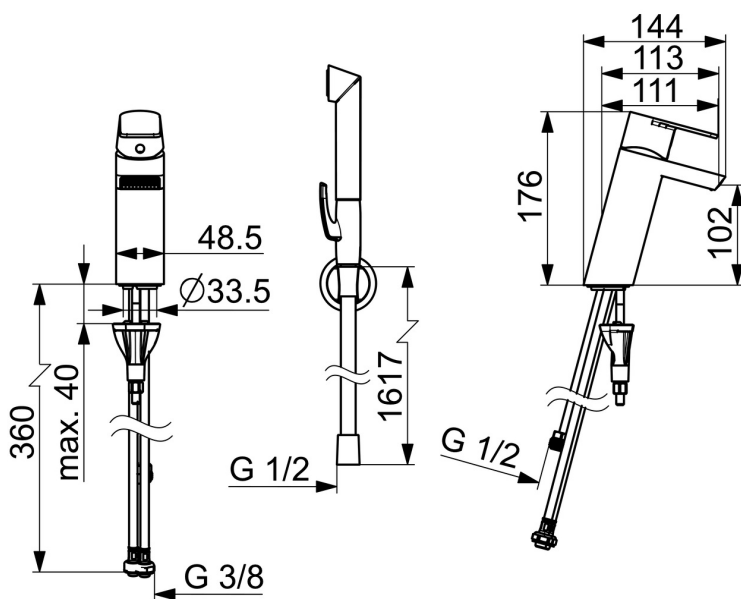

Med Bidetta hånddusj

Oras 3S Installation system

Høy kvalitet

Produsert i Europa

Slank design

Bidetta hånddusj

Servantkran som gir komfort

- Servant
- Ettgreps, Bidetta
- Benkemontert
- Krom
- Fast tut
- Laminær strålesamler uten innblanding av luft
- Ettgreps-hendel, Varmt/kaldt symbol
- Hånddusj, Veggfeste, Dusjslange (1750 mm)
- Bidetta hånddusj
- \varnothing 40 mm kassett
- Fleksible slanger
- DZR messing, 3S installasjon
- Uten oppløftventil
- 1-spray

Teknisk data

Flow attributter

Vannmengde ved 300 kPa (med vannmengdebegrenser)	0.09 l/s
Trykktap (0.1 l/s)	160 kPa

Tekniske egenskaper

Varmtvannsforsyning	max. +70°C
Arbeidstrykk	50 - 1000 kPa
Tilkoblingsstørrelse	G3/8
Projeksjon	113 mm
Tilbakeslagssikring (EN1717)	HC
Materiale	brass

reddit winner 2021

Reserve deler

SP4812F

	Navn	Kode	NRF
01	Hendel	1006282V	
02	Deksel	1002323V	4205301
03	Dekkring	1001740V	4205296
04	Festemutter for kassett, M42x1.5, SW 38	158726	4204528
05	Kassett	158890	4204627
06	Sperrehylse vender	1017694V	
07	Strålesamler	1006714V	
08	Underlagsskive	1002371V	4205303
09	Pinneskrue, M8x1, L=130	1000780V	4205235
10	Kranfeste komplett	602610V	4205225
11	Smussfilter	199257/2	4204497
12	Nippel	159684	4202851