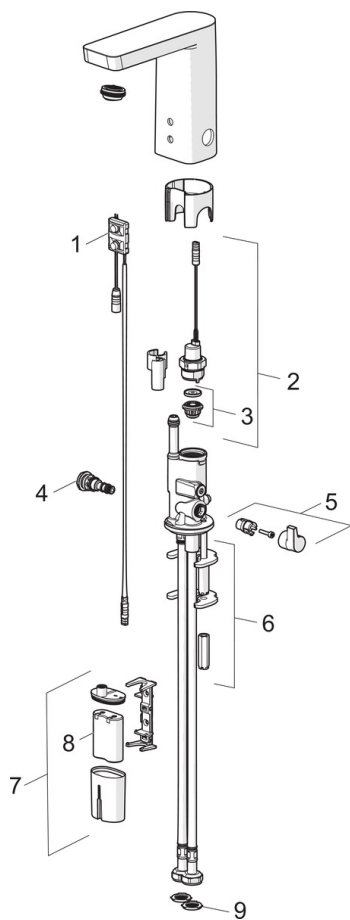

SP4814FZ

Navn	Kode	NRF
01 Sensor, 6/9/12 V Bluetooth	1001424V	4205256
02 Magnetventil, komplett	199206V	4204494
03 Membran m/støttering	199205V	4204493
04 Temperaturreguleringsdel	199201V	4204407
05 Temperaturreguleringsgrep	601877V	4205142
06 Kranfeste, komplett	158697	4204524
07 Batteriboks komplett	199417V	4204433
08 Lithium batteri, 2CR5 6 V	198330	4204804
09 Smussfilter	1007900V