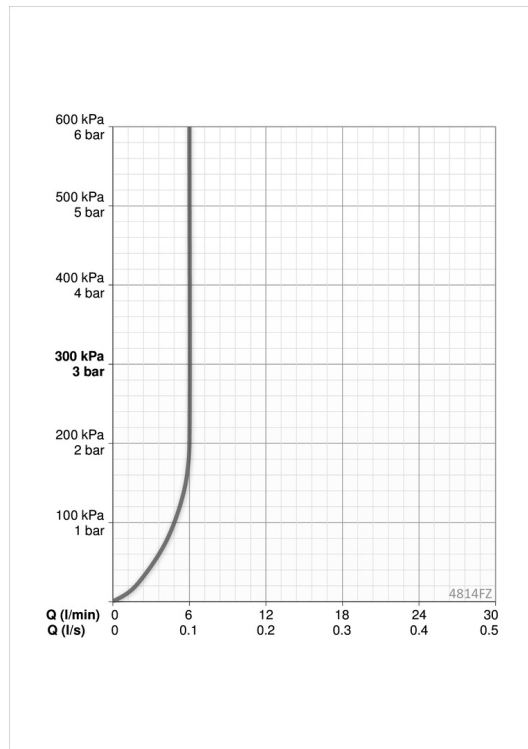

Typogodkjennelse

UN38.3 **UN38-3 Maxell 2CR5**