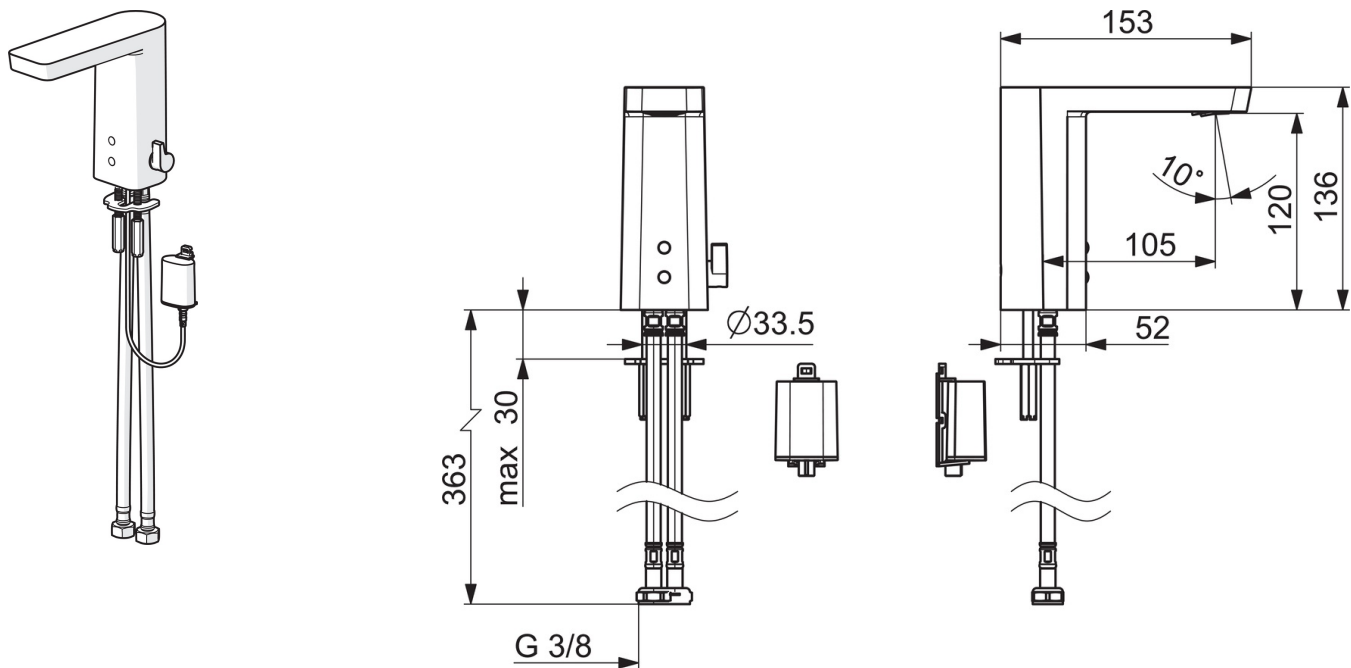

Reserve deler