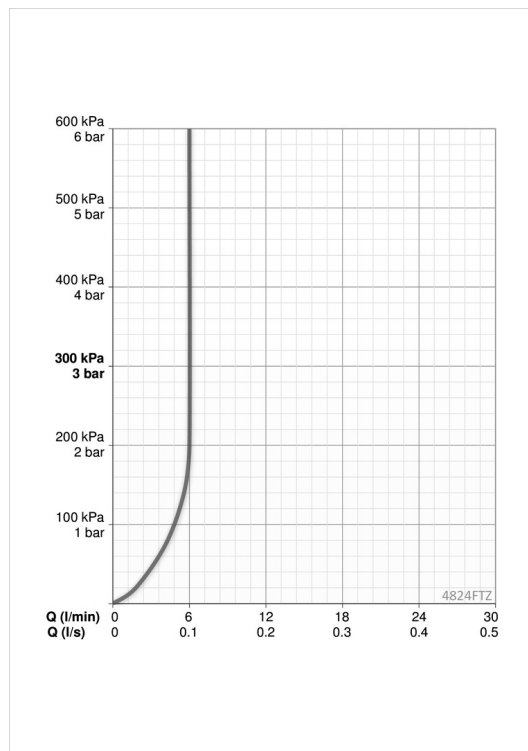

- Servant
- Berøringsfri, Bluetooth®, Omformer for stikkontakt
- Benkemontert
- Forkrommet
- Fast tut
- CACHE® - integrert strålesamler, PCA® strålesamler med konstant vannmengde uavhengig av trykk, Justerbar vannstråle
- Fleksible slanger
- DZR messing, Justerbare program innstillinger (bluetooth)
- WithoutPopUpWaste

Teknisk data

Flow attributter

Vannmengde ved 300 kPa (med vannmengdebegrenser) **0.10 l/s**

Tekniske egenskaper

Varmtvannsforsyning **max. +70°C**
Arbeidstrykk **100 - 1000 kPa**
Tilkoblingsstørrelse **G3/8**
Materiale **brass**

Program innstillinger

Etterrenningstid **3 s (1-20 s)**
Automatisk spyling **off (off/1-120 h)**
Automatisk spyling periode **30 s (1-1800 s)**
Funksjonstid **2 min (1 - 1800 s)**

Elektroniske attributter

Elektrisk tilkobling **230 / 9 V**
Bluetooth version **4.x**

Bestemmelser

EMC Directive **C E 2014/53/EU**
EN Standard **EN 15091**
Støyklasse **I (ISO 3822)**
Tetthetsklasse **IP 55 / transformer IP 20**