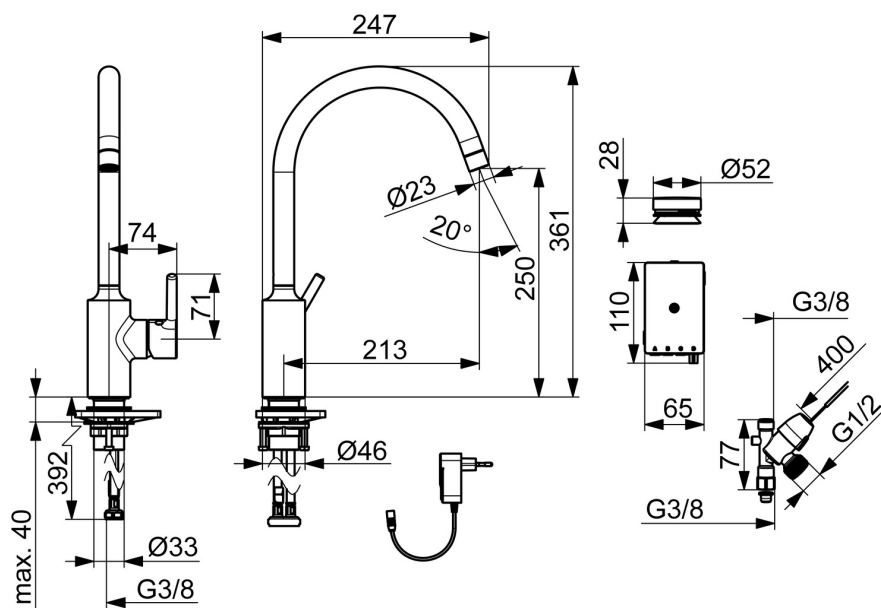

Reserve deler

SP2639AF

Navn

Kode

NRF