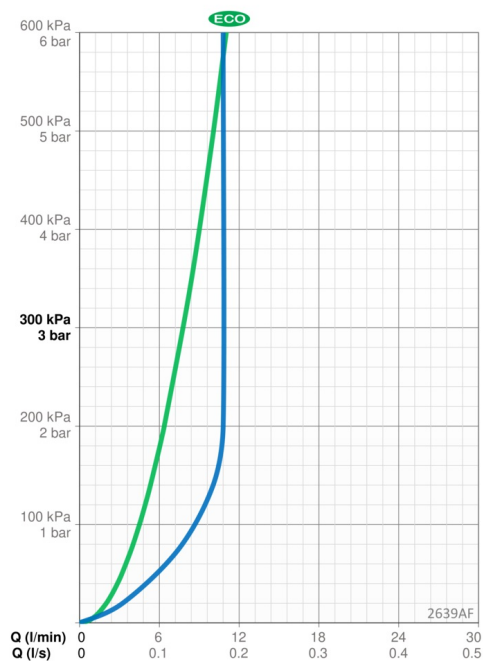

EAN: 6414150102158
static.oras.com/2639AF

- Kjøkken
- Sidegrep, Avstengning til oppvaskmaskin
- Benkemontert
- Forkrommet
- Svingbar tut
- CASCADE® - stråle
- Smart avstengningsventil for eksternt utstyrt
- Ettgrepshendel, Pinnhendel, Varmt/kaldt symbol
- Temperatur- og mengdebegrenser
- Ø 30 mm øko kassett
- Fleksible slanger
- DZR messing

Teknisk data

Flow attributter

Øko-stråle ved 300 kPa	0.13 l/s
Vannmengde ved 300 kPa (med vannmengdebegrenser)	0.18 l/s

Tekniske egenskaper

Varmtvannsforsyning	max. +70°C
Arbeidstrykk	50 - 1000 kPa
Tilkoblingsstørrelse	G3/8
Projeksjon	247 mm
Materiale	brass

Bestemmelser

Støyklasse	I (ISO 3822)