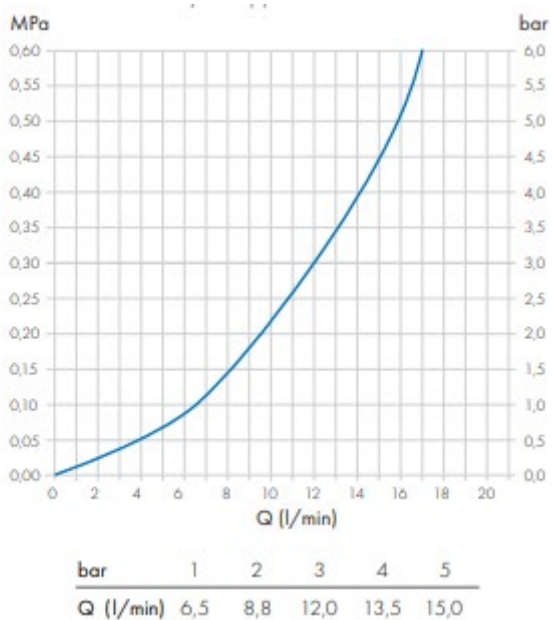

1904

Produktdatablad Eir Kjøkkenkran med tett fjær

PRODUKTEGENSKAPER

Produkt: Eir Kjøkkenkran
med tett fjær

NRF nr.: 4370398 | 4370399
Farge: Matt sort | Krom

Flyt diagram:

Test utført i henhold til europeiske standarder EN 817 - EN 200. Strømningshastighet beregnet ved bruk av sertifiserte strålesamlere.