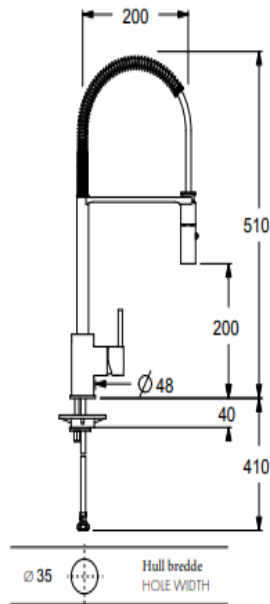

1904

Produktdatablad Eir Kjøkkenkran med tett fjær

PRODUKTEGENSKAPER

Produkt: Eir Kjøkkenkran
med tett fjær

NRF nr.: 4370398 | 4370399
Farge: Matt sort | Krom

Flyt diagram:

Test utført i henhold til europeiske standarder EN 817 - EN 200. Strømningshastighet beregnet ved bruk av sertifiserte strålesamlere.