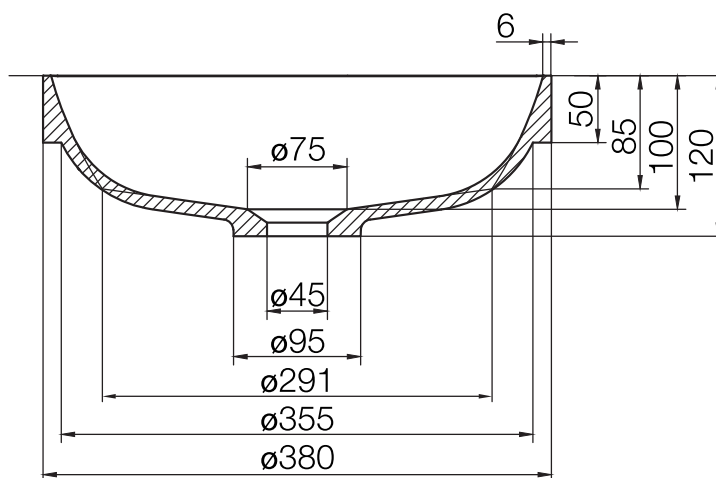

Solid R4

Art no: 46004 RSK: 7503417