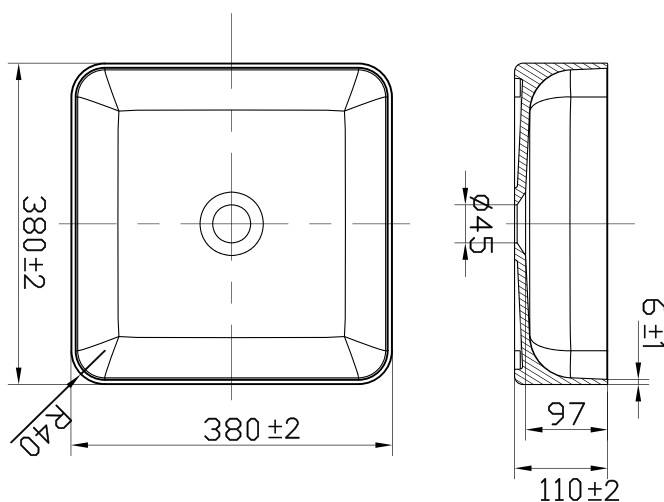

Solid S1

Art no: 46051 RSK: 7539555