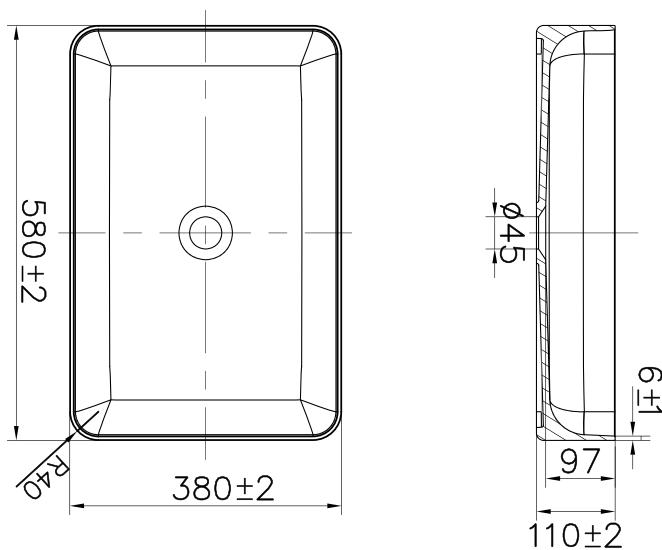

Solid S2

Art no: 46052 RSK: 7539558