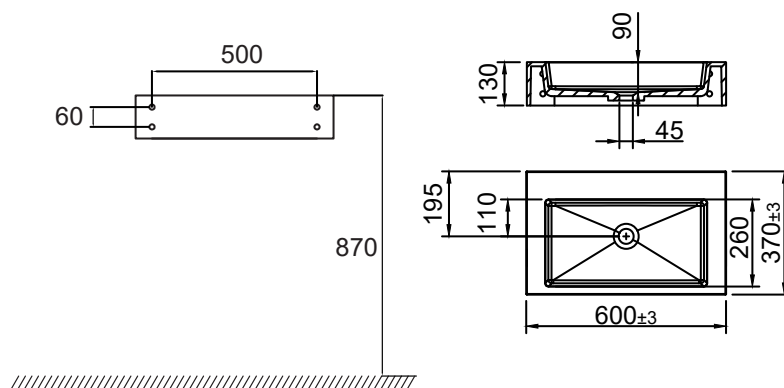

Solid SW1

Art no: 46101 RSK: 7539566