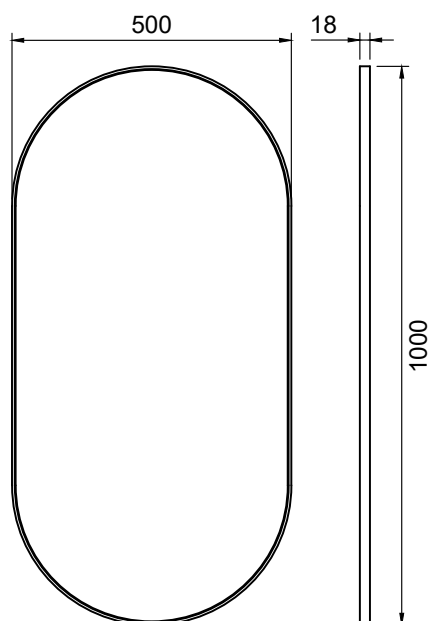

Solid M1

Art no: 46201 **RSK:** 8901127