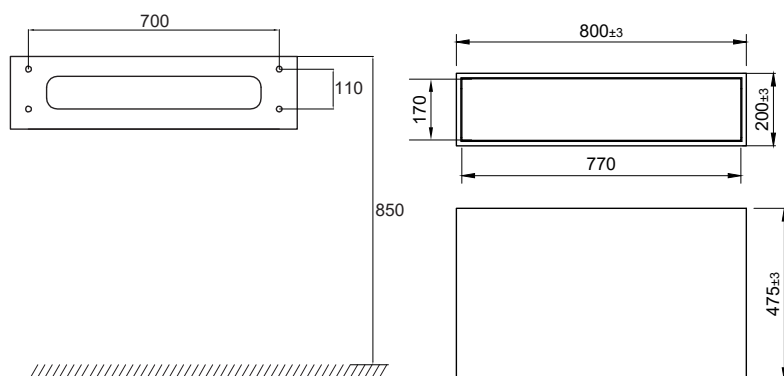

Solid S800

Art no: 46252 RSK: 8914278