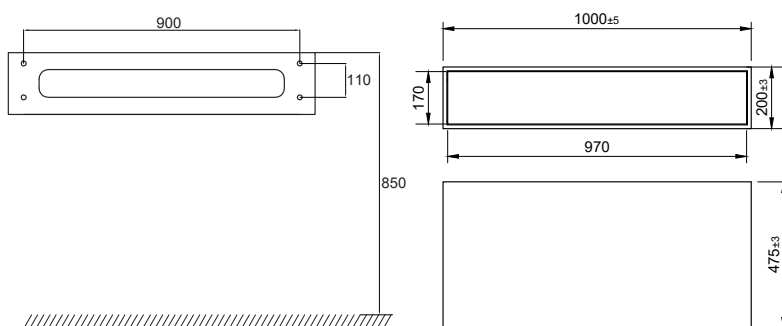

Solid S1000

Art no: 46253 RSK: 8914279