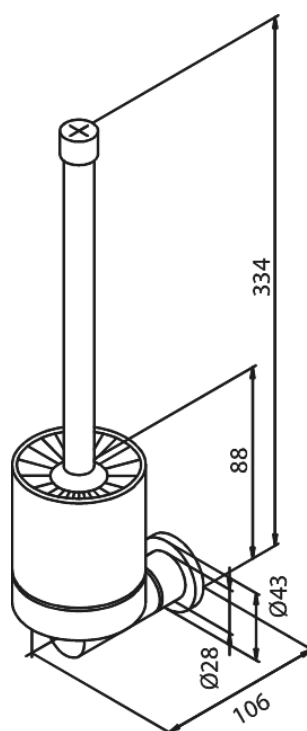

Silhouet

Toiletbørste

Artikel nr.: 483010000
Overflade: Krom
Serie: Silhouet

VVS Nr.: 778545300
EAN Nr.: 5708516432029

FM Mattsson Denmark ApS
Hvidkærvej 48, 5250 Odense SV, CVR 56416218

Tlf.: 88 33 00 34 danmark@fmmattssongroup.com