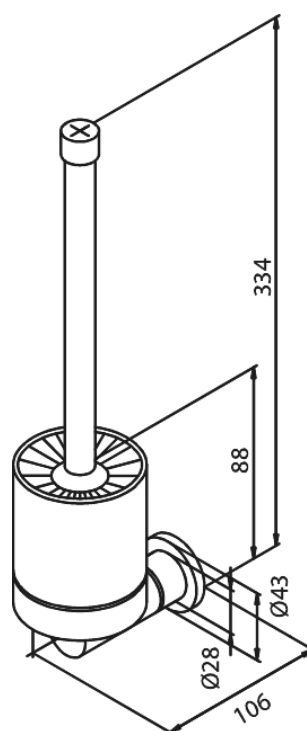

Silhouet

Toiletbørste

Artikel nr.: 483016100
Overflade: Matsort
Serie: Silhouet

VVS Nr.: 778545311
EAN Nr.: 5708516831600

FM Mattsson Denmark ApS
Hvidkærvej 48, 5250 Odense SV, CVR 56416218

Tlf.: 88 33 00 34 danmark@fmmattssongroup.com