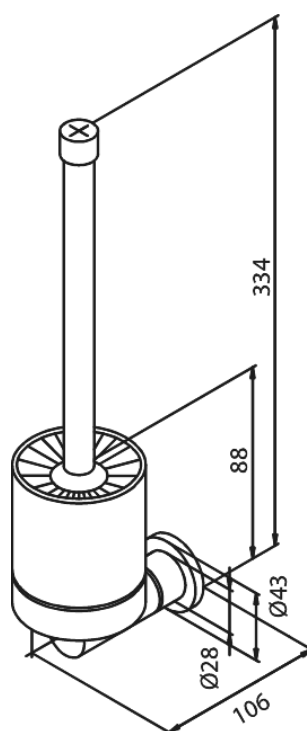

Silhouet

Toiletbørste

Artikel nr.: 483017700
Overflade: Poleret messing PVD
Serie: Silhouet

VVS Nr.: 778545385
EAN Nr.: 5708516831617

FM Mattsson Denmark ApS
Hvidkærvej 48, 5250 Odense SV, CVR 56416218

Tlf.: 88 33 00 34 danmark@fmmattssongroup.com