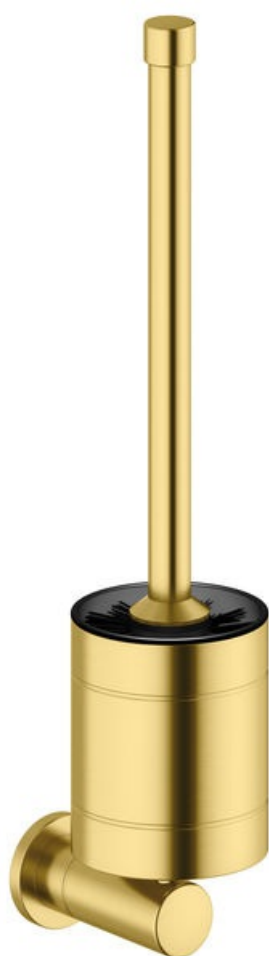

Silhouet

# Toiletbørste

**Artikel nr.:** 483017900  
**Overflade:** Børstet Messing PVD  
**Serie:** Silhouet

**VVS Nr.:** 778545387  
**EAN Nr.:** 5708516831624

FM Mattsson Denmark ApS  
Hvidkærvej 48, 5250 Odense SV, CVR 56416218