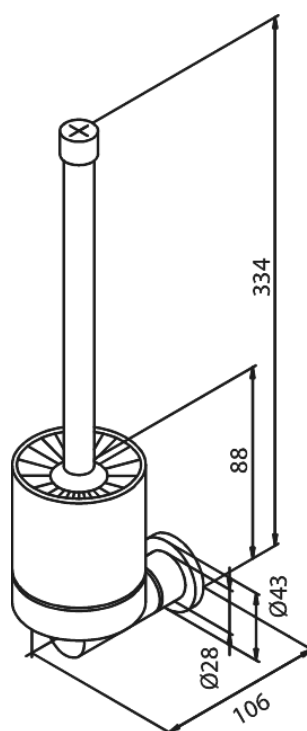

Silhouet

# Toiletbørste

**Artikel nr.:** 483017900  
**Overflade:** Børstet Messing PVD  
**Serie:** Silhouet

**VVS Nr.:** 778545387  
**EAN Nr.:** 5708516831624

FM Mattsson Denmark ApS  
Hvidkærvej 48, 5250 Odense SV, CVR 56416218